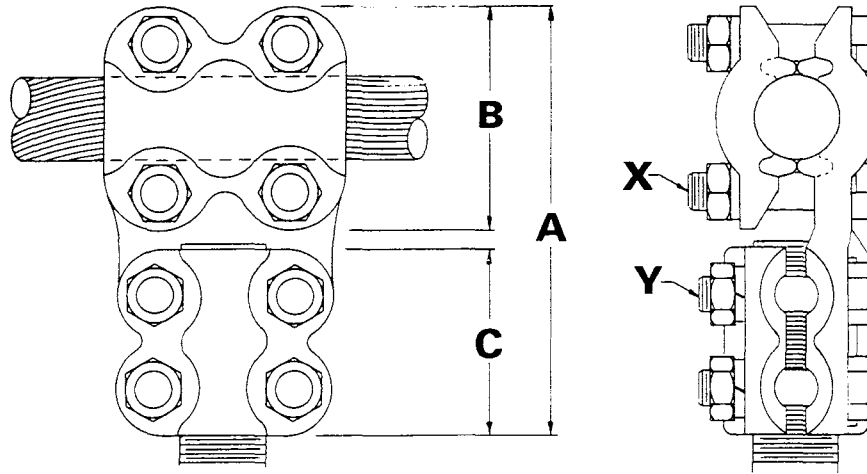

POWER CONNECTORS **Ea-5**

STUD CONNECTOR

TYPE SCR-90

Ea-Stud Conn

CAT. NO.	STUD SIZE	CONDUCTOR SIZE		DIMENSIONS IN INCHES			X		Y	
		ALUM	ACSR	A	B	C	NO.	SIZE	NO.	SIZE
SCR-0706-90-16	3/4-16	6-250	6-4/0	4-1/2	2-1/4	2	4	1/2	4	1/2
SCR-0708-90-16	3/4-16	250-400	4/0-336	4-3/4	2-1/2	2	4	1/2	4	1/2
SCR-1006-90-14	1-14	6-250	6-4/0	4-1/2	2-1/4	2	4	1/2	4	1/2
SCR-1008-90-14	1-14	250-400	4/0-336	4-3/4	2-1/2	2	4	1/2	4	1/2
SCR-1009-90-14	1-14	350-600	336-477	4-7/8	2-5/8	2	4	1/2	4	1/2
SCR-1106-90-12	1-1/8-12	6-250	6-4/0	5	2-1/4	2-1/2	4	1/2	4	1/2
SCR-1108-90-12	1-1/8-12	250-400	4/0-336	5-1/4	2-1/2	2-1/2	4	1/2	4	1/2
SCR-1109-90-12	1-1/8-12	350-600	336-477	5-3/8	2-5/8	2-1/2	4	1/2	4	1/2
SCR-1111-90-12	1-1/8-12	600-900	556-715	5-5/8	2-7/8	2-1/2	4	1/2	4	1/2
SCR-1206-90-12	1-1/4-12	6-250	6-4/0	5	2-1/4	2-1/2	4	1/2	4	1/2
SCR-1208-90-12	1-1/4-12	250-400	4/0-336	5-1/4	2-1/2	2-1/2	4	1/2	4	1/2
SCR-1209-90-12	1-1/4-12	350-600	336-477	5-3/8	2-5/8	2-1/2	4	1/2	4	1/2
SCR-1211-90-12	1-1/4-12	600-900	556-715	5-5/8	2-7/8	2-1/2	4	1/2	4	1/2
SCR-1508-90-12	1-1/2-12	250-400	4/0-336	5-1/4	2-1/2	2-1/2	4	1/2	4	1/2
SCR-1509-90-12	1-1/2-12	350-600	336-477	5-3/8	2-5/8	2-1/2	4	1/2	4	1/2
SCR-1511-90-12	1-1/2-12	600-900	556-715	5-5/8	2-7/8	2-1/2	4	1/2	4	1/2
SCR-1513-90-12	1-1/2-12	715-1033	636-954	5-3/4	3	2-1/2	4	1/2	4	1/2
SCR-1514-90-12	1-1/2-12	954-1431	795-1272	6	3-1/4	2-1/2	4	1/2	4	1/2
SCR-2009-90-12	2-12	350-600	336-477	5-3/8	2-5/8	2-1/2	4	1/2	4	1/2
SCR-2011-90-12	2-12	600-900	556-715	5-5/8	2-7/8	2-1/2	4	1/2	4	1/2
SCR-2013-90-12	2-12	715-1033	636-954	5-3/4	3	2-1/2	4	1/2	4	1/2
SCR-2014-90-12	2-12	954-1431	795-1272	6	3-1/4	2-1/2	4	1/2	4	1/2
SCR-2016-90-12	2-12	1272-1750	1113-1590	6-3/8	3-5/8	2-1/2	4	5/8	4	1/2
SCR-3011-90-12	3-12	600-900	556-715	6-1/8	2-7/8	3	4	1/2	4	5/8
SCR-3013-90-12	3-12	715-1033	636-954	6-1/4	3	3	4	1/2	4	5/8
SCR-3014-90-12	3-12	954-1431	795-1272	6-1/2	3-1/4	3	4	1/2	4	5/8
SCR-3016-90-12	3-12	1272-1750	1113-1590	6-7/8	3-5/8	3	4	5/8	4	5/8
SCR-3017-90-12	3-12	1590-2000	1.453 - 1.630 Dia.	7-1/8	3-7/8	3	4	5/8	4	5/8

Example for Ordering: Royal SCR-2016-90-12 Aluminum Stud Connector for 2"-12 thd. stud to 1272-1750 MCM Aluminum or 1113-1590 MCM ACSR.

ROYAL SWITCHGEAR MANUFACTURING CO.

3995 Pine Lane SE • Bessemer, AL 35023 • (205) 426-4090 • FAX (205) 426-4095